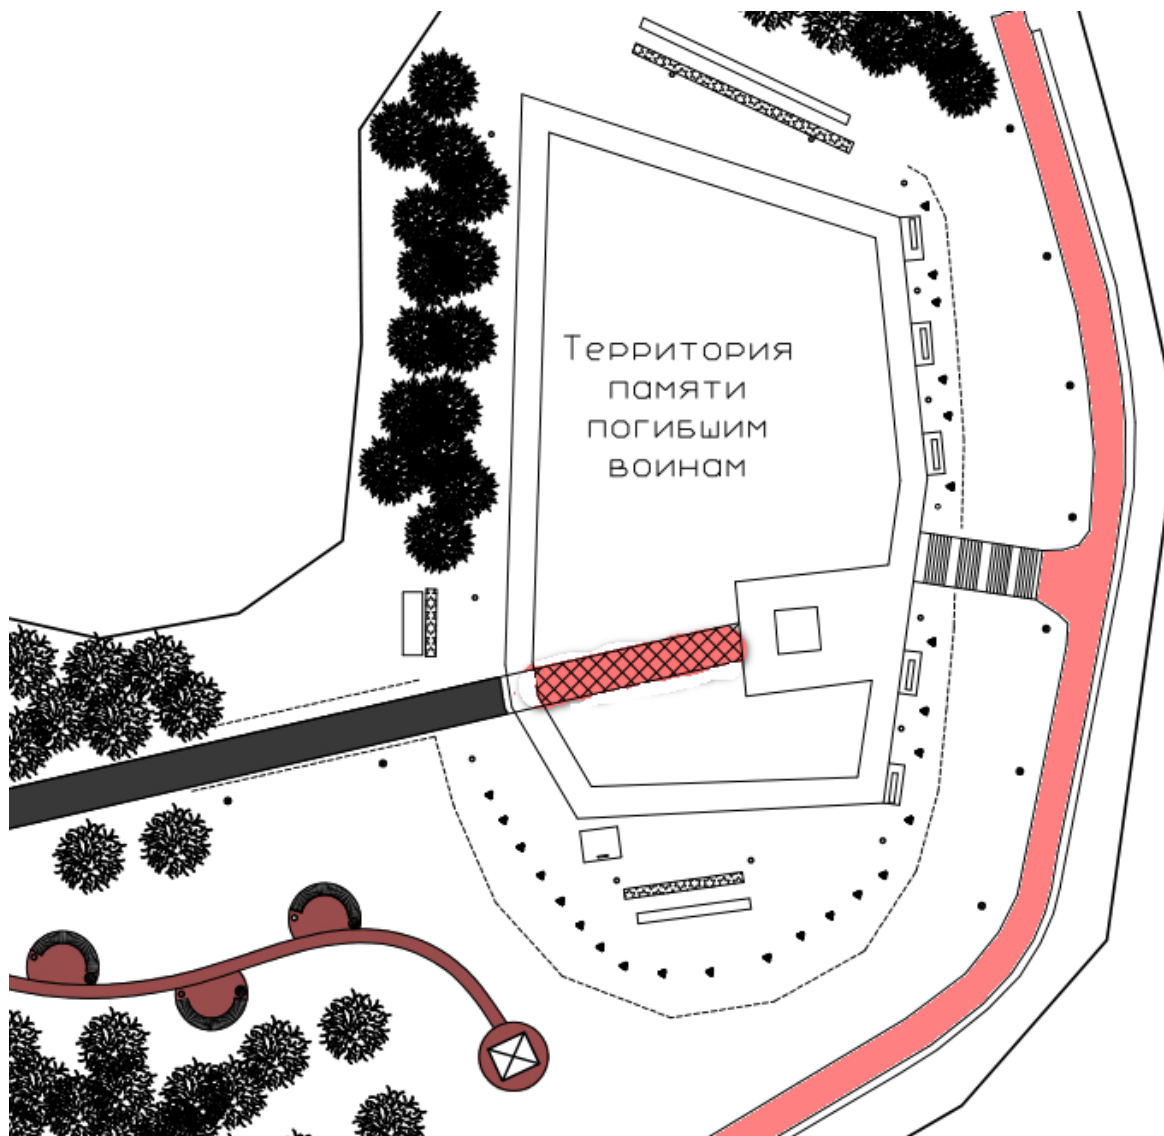

## ТРОТУАРНАЯ ДОРОЖКА К ОБЕЛИСКУ СЛАВЫ

Ситуационный план тротуарной дорожки к обелиску Славы, асфальтирование набережной (выделено красным цветом)

## ТРОТУАРНАЯ ДОРОЖКА К ОБЕЛИСКУ СЛАВЫ

Вид тротуарной плитки (выделено красным цветом)